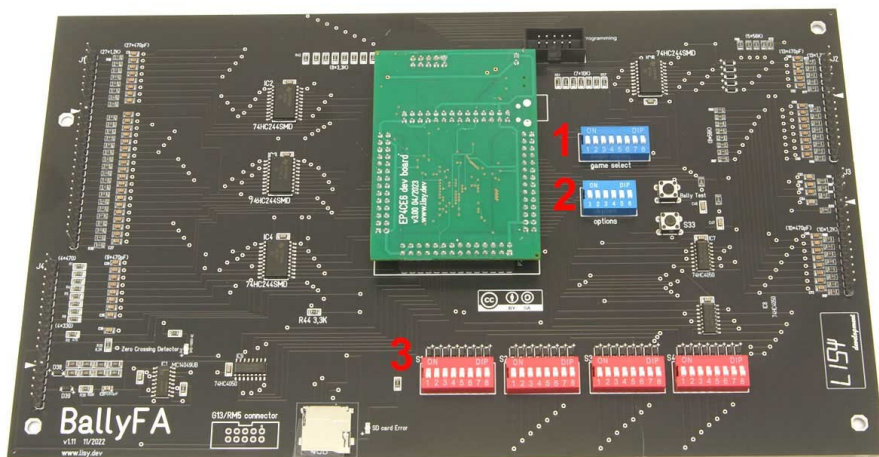

Sicherheitshinweise beachten! Arbeite in einer sauberen Umgebung!

Follow safety instructions! Work in a clean environment!

Ersetze die alte MPU durch das neue Board. Die Stecker und Befestigungslöcher sind identisch.

Replace the old MPU with the new board. The connectors and mounting holes are identical.

DIP Schalter Einstellungen *DIP switch settings*

Sämtliche DIP Schalter Einstellungen müssen stets im ausgeschalteten Zustand vorgenommen werden, damit sie dann beim nächsten Start übernommen werden.

All DIP switch settings must always be made when the device is turned off, so that they are then taken over on the next start.

Nr. 3 Flipper spezifisch / No. 3 Pinball-specific

Stelle die vier roten DIP Switches (Nr. 3) entsprechend der Vorgaben für Deinen Flipper ein. Die Angaben findest Du im Handbuch des Flippers.

Set the four red DIP switches (No. 3) according to the instructions for your pinball machine. You can find the information in the pinball's manual.

Nr. 2 Options

- Switch 1: On = Zero Cross Emulator (only for Tests)
- Switch 2: On = Save NVRAM content to EEPROM (only for Tests)
- Switch 3: Not used
- Switch 4: On = LED Antiflicker
- Switch 5: On = angeschlossenen Münzprüfer verwenden / *Use the connected coin validator*
- Switch 6: On = Reset Data in NVRAM (Highscores, ...)